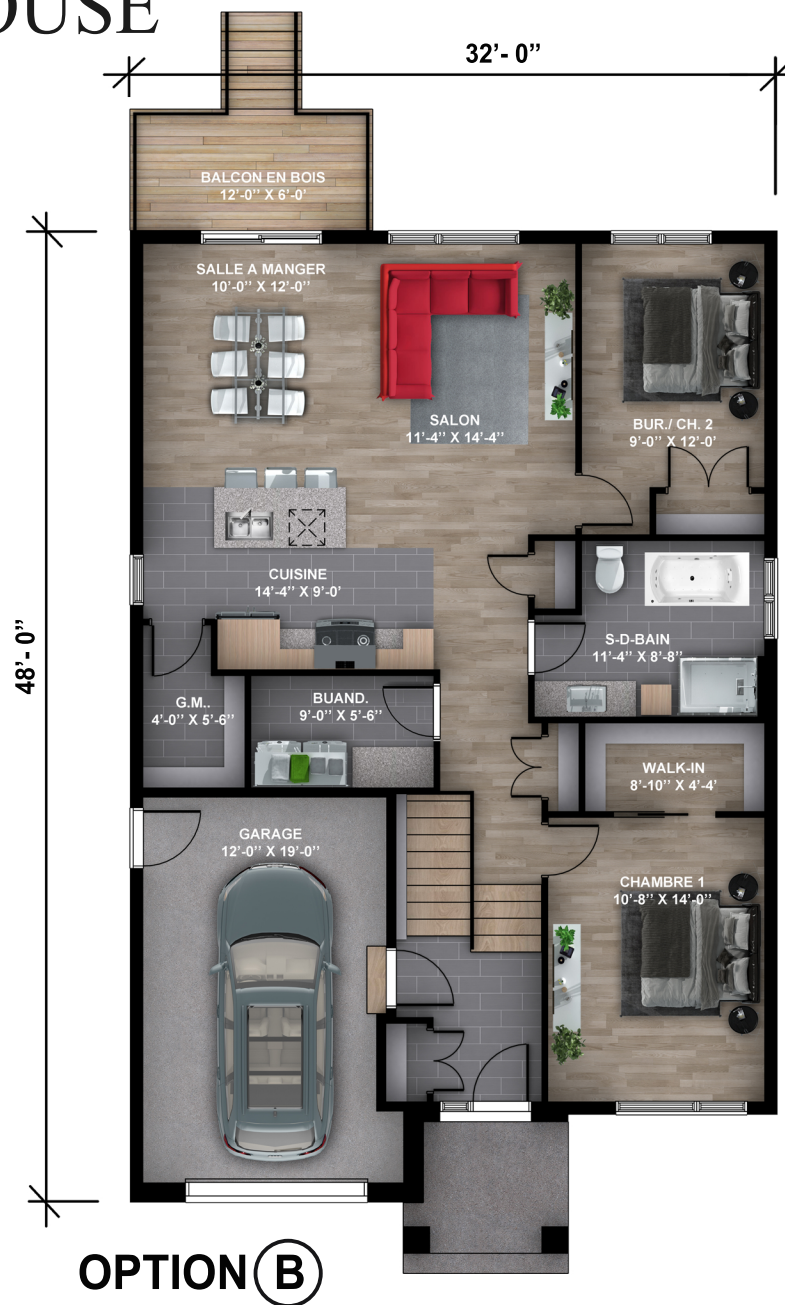

LE PÉROUSE

LE PÉROUSE

REZ-DE-CHAUSSÉE : 1 204 pi.ca.
GARAGE : 262 pi.ca.

REZ-DE-CHAUSSÉE : 1 204 pi.ca.
GARAGE : 262 pi.ca.