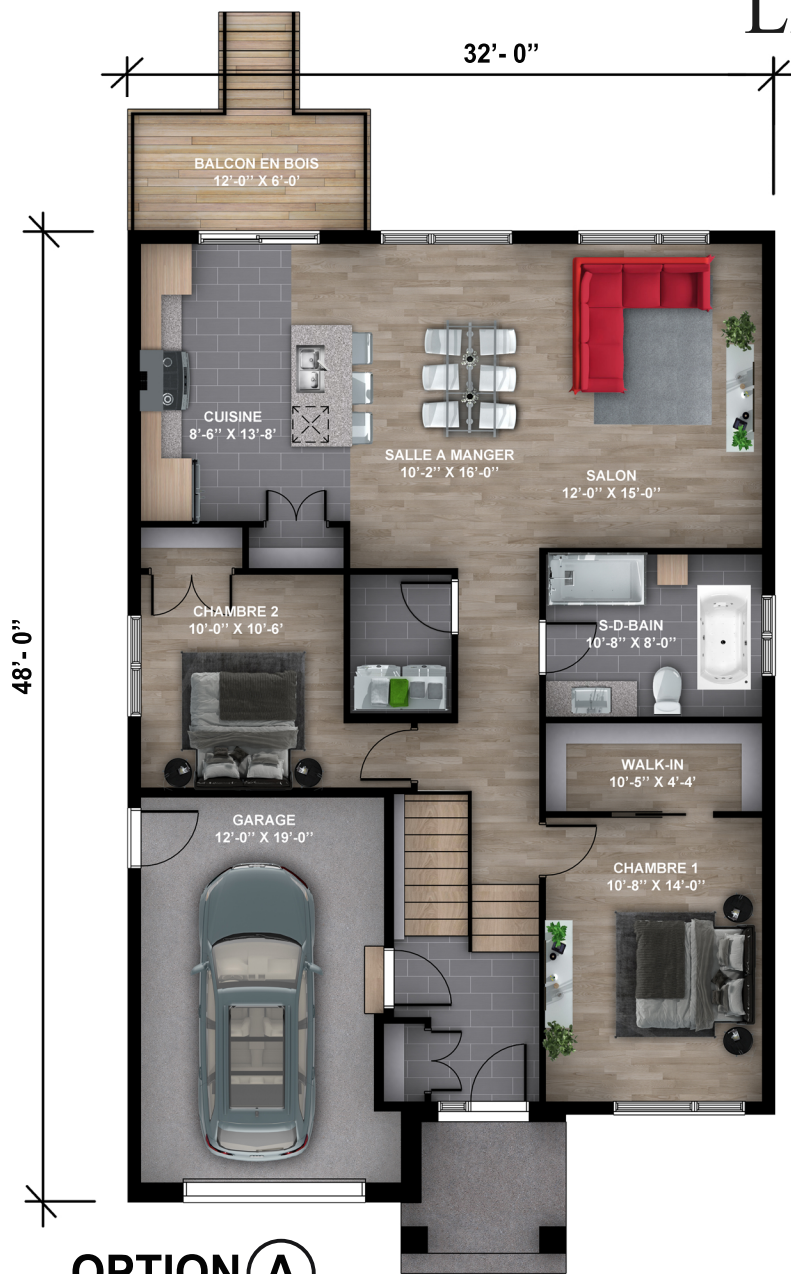

LE PÉROUSE

LE PÉROUSE

REZ-DE-CHAUSSÉE : 1 204 pi.ca.
GARAGE : 262 pi.ca.

REZ-DE-CHAUSSÉE : 1 204 pi.ca.
GARAGE : 262 pi.ca.