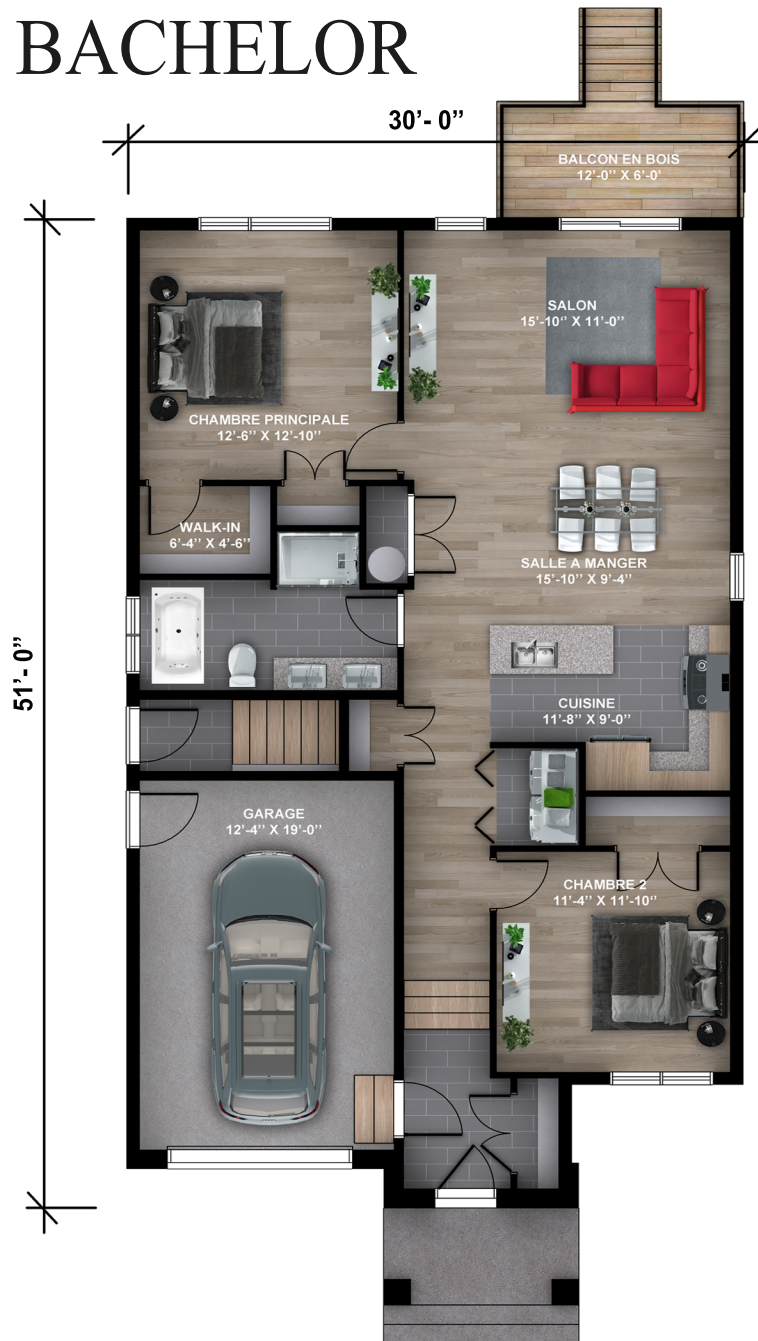

LE TRÉVISE BACHELOR

LE TRÉVISE BACHELOR

BACHELOR : 1 198 pi.ca.

REZ-DE-CHAUSSÉE : 1 198 pi.ca.

GARAGE : 260 pi.ca.