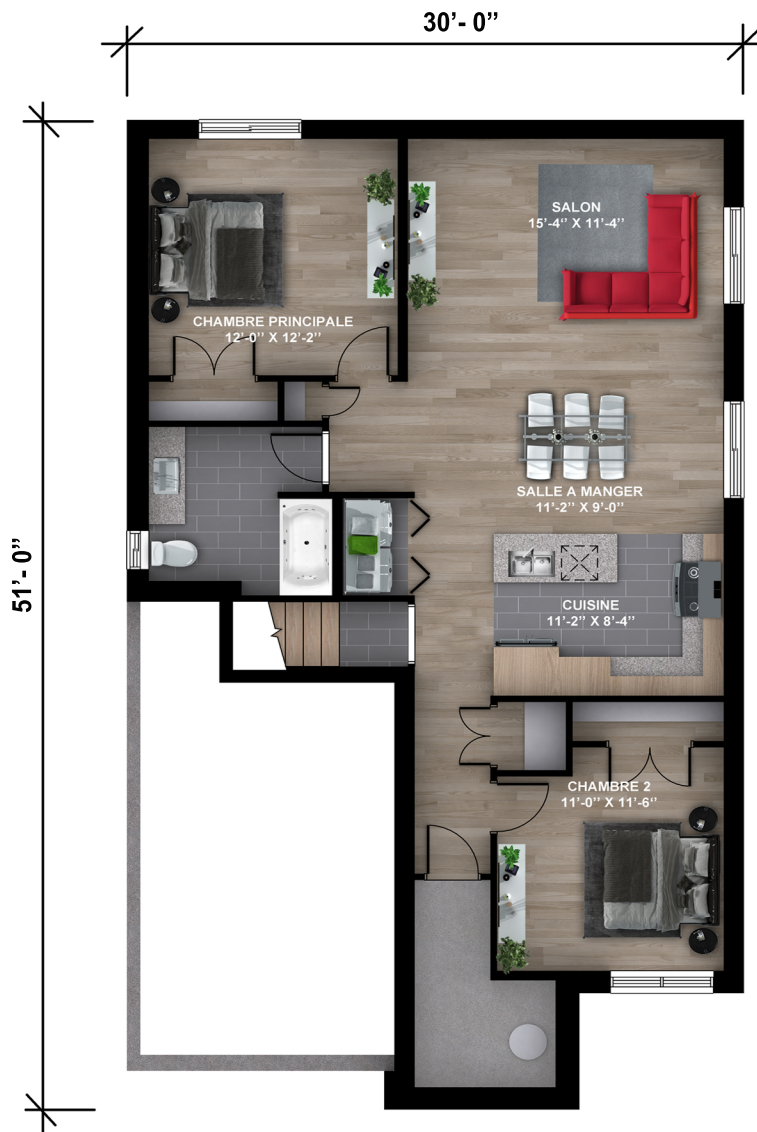

LE TRÉVISE BACHELOR

LE TRÉVISE BACHELOR

BACHELOR : 1 198 pi.ca.

REZ-DE-CHAUSSÉE : 1 198 pi.ca.

GARAGE : 260 pi.ca.