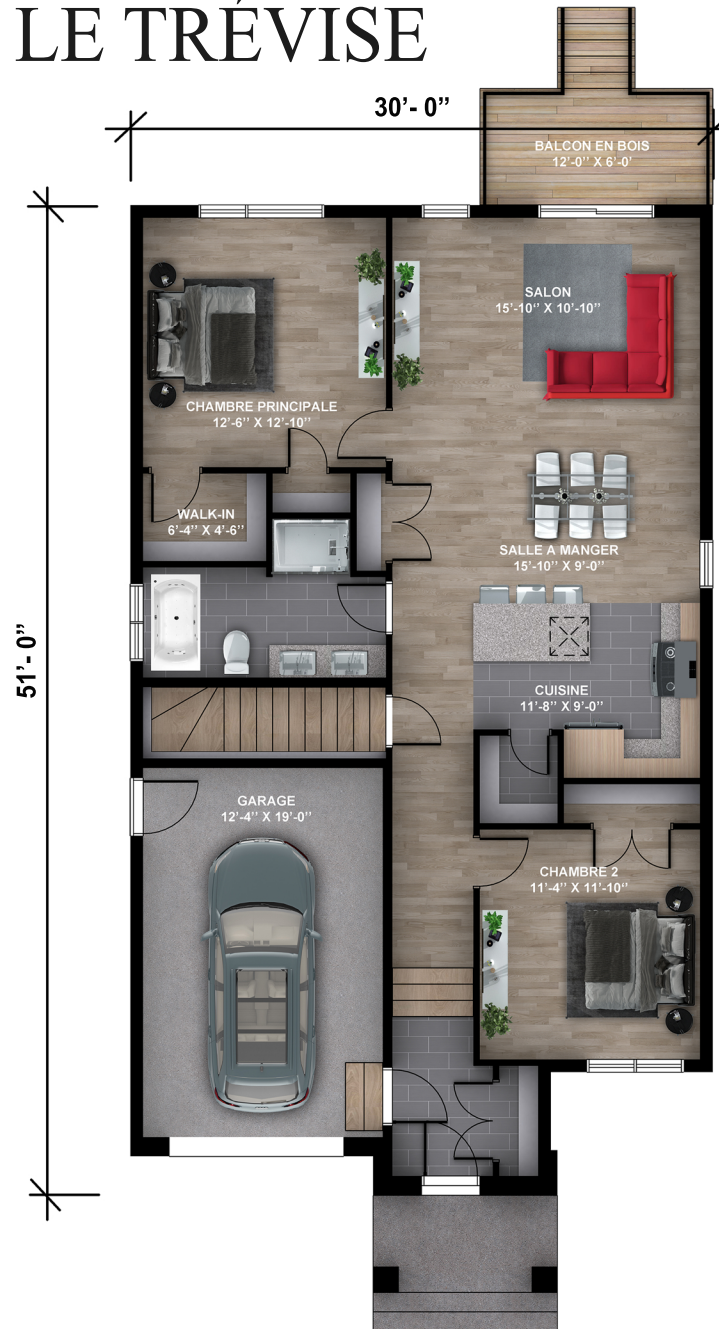

LE TRÉVISE

LE TRÉVISE

REZ-DE-CHAUSSÉE : 1 198 pi.ca.
GARAGE : 260 pi.ca.