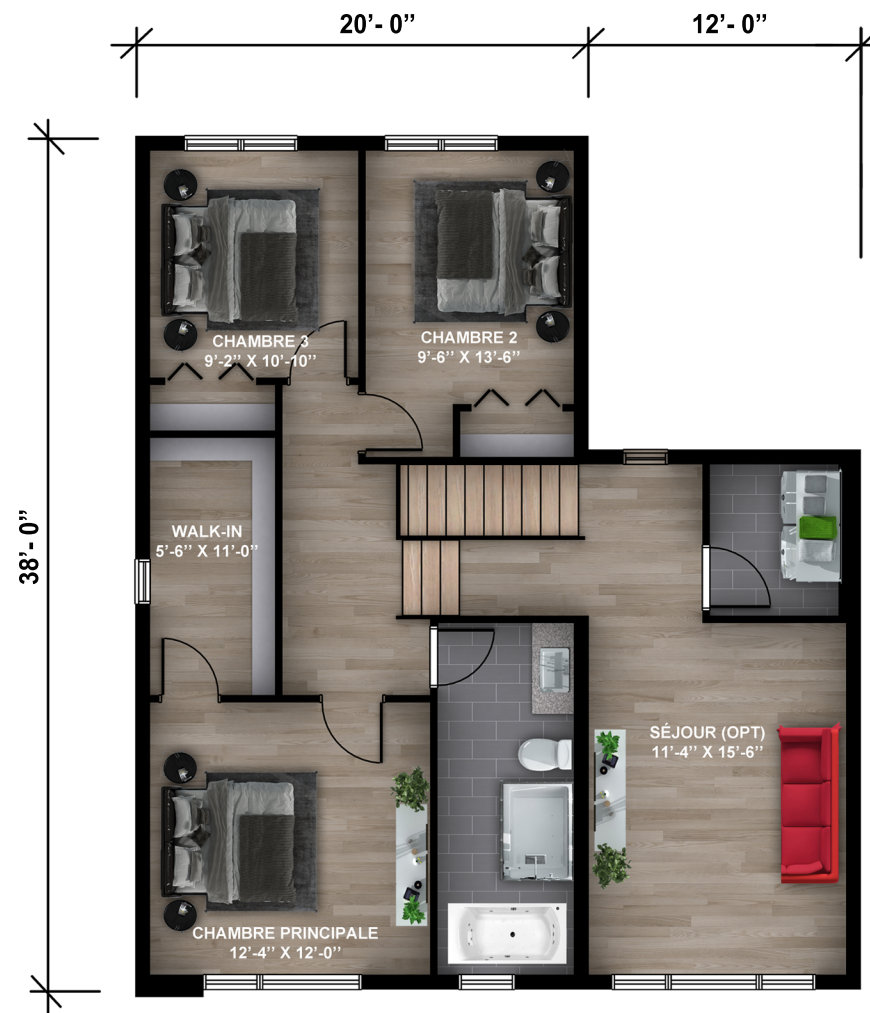

# LE TURIN SÉJOUR

**REZ-DE-CHAUSSÉE : 760 pi.ca.**  
**OPTION : GARAGE : 290 pi.ca.**

**ÉTAGE : 760 pi.ca.**  
**OPTION : SÉJOUR: 290 pi.ca.**